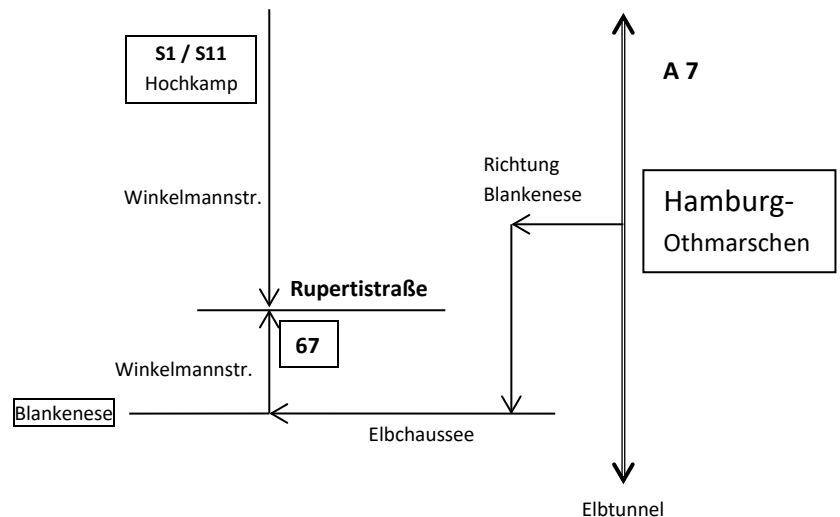

So erreichen Sie uns

Mit öffentlichen Verkehrsmitteln

Vom Flughafen, Hamburger Hauptbahnhof oder Bahnhof Hamburg-Altona:

S-Bahn Linie **S 1 oder S 11 Richtung Wedel/Blankenese bis Hochkamp**, rechts ca. 500 m bis zur Kreuzung Winkelmannstraße/ Rupertistraße, links 1. Haus rechte Seite Rupertistr. Nr. 67.

TIPP: Für die S-Bahn buchen Sie Ihre DB-Fahrkarte bis Hamburg-Hochkamp.

Mit dem Auto von der A 7

A 7 Hamburg/Flensburg Ausfahrt Othmarschen an der Ampel von Süden kommend links (von Norden kommend rechts) Richtung Blankenese, nächste Kreuzung links zur Elbchausee, dort rechts Richtung Blankenese/Wedel ca. 6 km, hinter der Nienstedtener Kirche 2. Straße rechts in die Winkelmannstraße bis zur Kreuzung Rupertistraße, rechts 1. Haus rechte Seite Rupertistr. Nr. 67.

How to get to the Missionsakademie

Public transport

From Airport, Central Station or Hamburg-Altona:

Train "S-Bahn" **S 1 or S 11 to Wedel/Blankenese**, get off **Hochkamp**, turn right and walk approx. 500 m (0.3 miles) to intersection Winkelmannstraße/ Rupertistraße, turn left, no. 67 is the first house on the right.

Note: For the S-Bahn ticket make your train ticket out for Hamburg-Hochkamp.

By car from A 7

A 7 Hamburg/Flensburg exit Othmarschen, from south turn left (from north turn right) to Blankenese, at the next intersection turn left and at the end turn right to Elbchausee, drive about 5 miles until you pass a church on the right. Turn 2nd street on the right into Winkelmannstraße. The next intersection is Rupertistraße, turn right, no. 67 is the first house on the right.